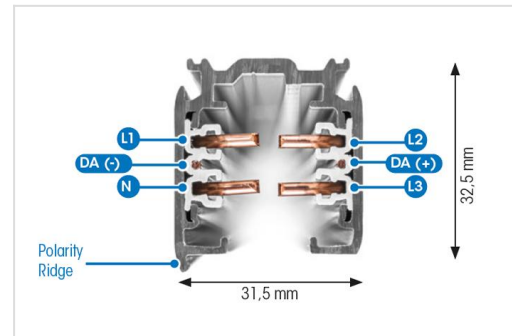

PULSE TRACK

GLOBAL Trac Pulse is een 3-fase verlichtingsrailsysteem met extra bedrading voor het doorgeven van een stuursignaal. Hierdoor is het mogelijk om slimme besturingssystemen te gebruiken, zoals bijvoorbeeld DALI en DMX.

Een compleet railsysteem is samen te stellen uit rails, voeding-, eind- en koppeltoebehoren en eventueel montage onderdelen.

Geschikt voor **DALI**-spots of armaturen die voorzien die voorzien zijn van een **GLOBAL Trac Pulse** adapter, zoals; **Lystra** Vinci [M](#), Sidecar [S](#) en [M](#), en [Runway S](#). **Halla** [Lina45-T](#), [Vali55-T](#), [Vali80-T](#) en [Sant-T](#). **Lamp** [Hance](#).